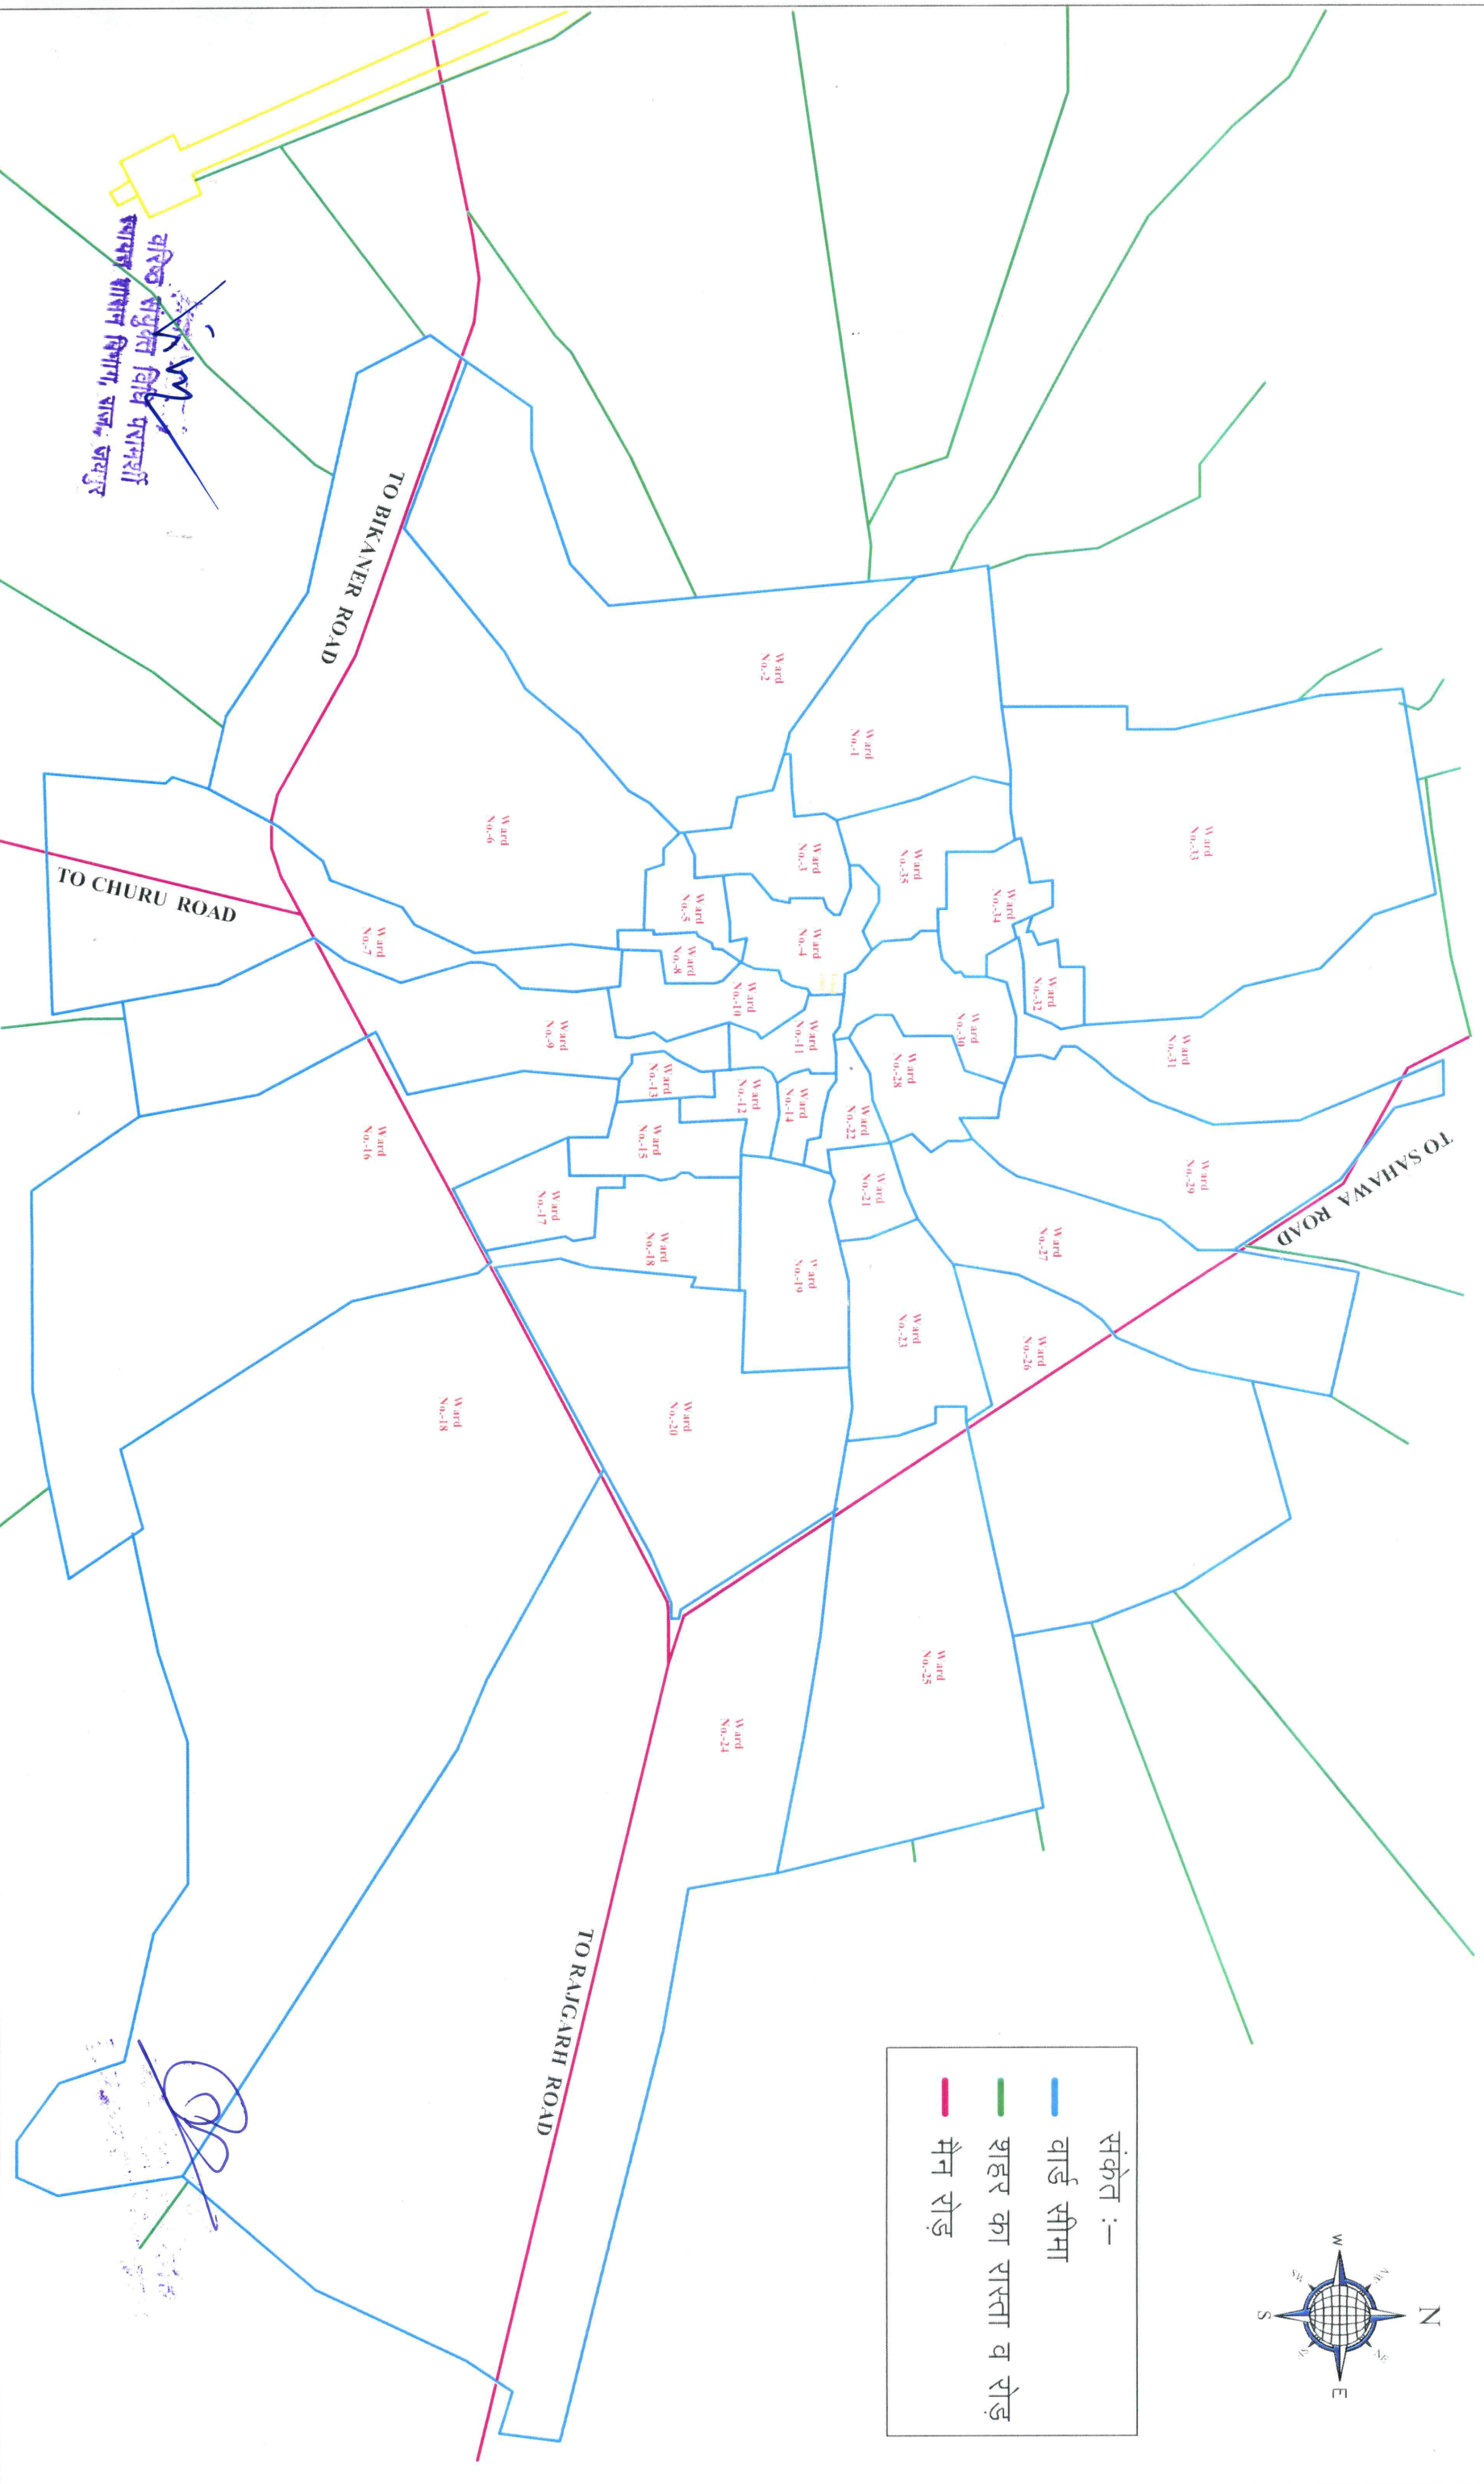

नजरी नक्शा वार्ड पुर्नगठन व सीमांकन नगरपालिका मण्डल तारानगर जिला चुरू (राज.)

कुल वार्ड संख्या 35

संकेत :-
— वार्ड सीमा
— शहर का रास्ता व रोड़
— मैन रोड़

वरिष्ठ सचिव/नगर विकास विभाग,
चुरू, राजस्थान